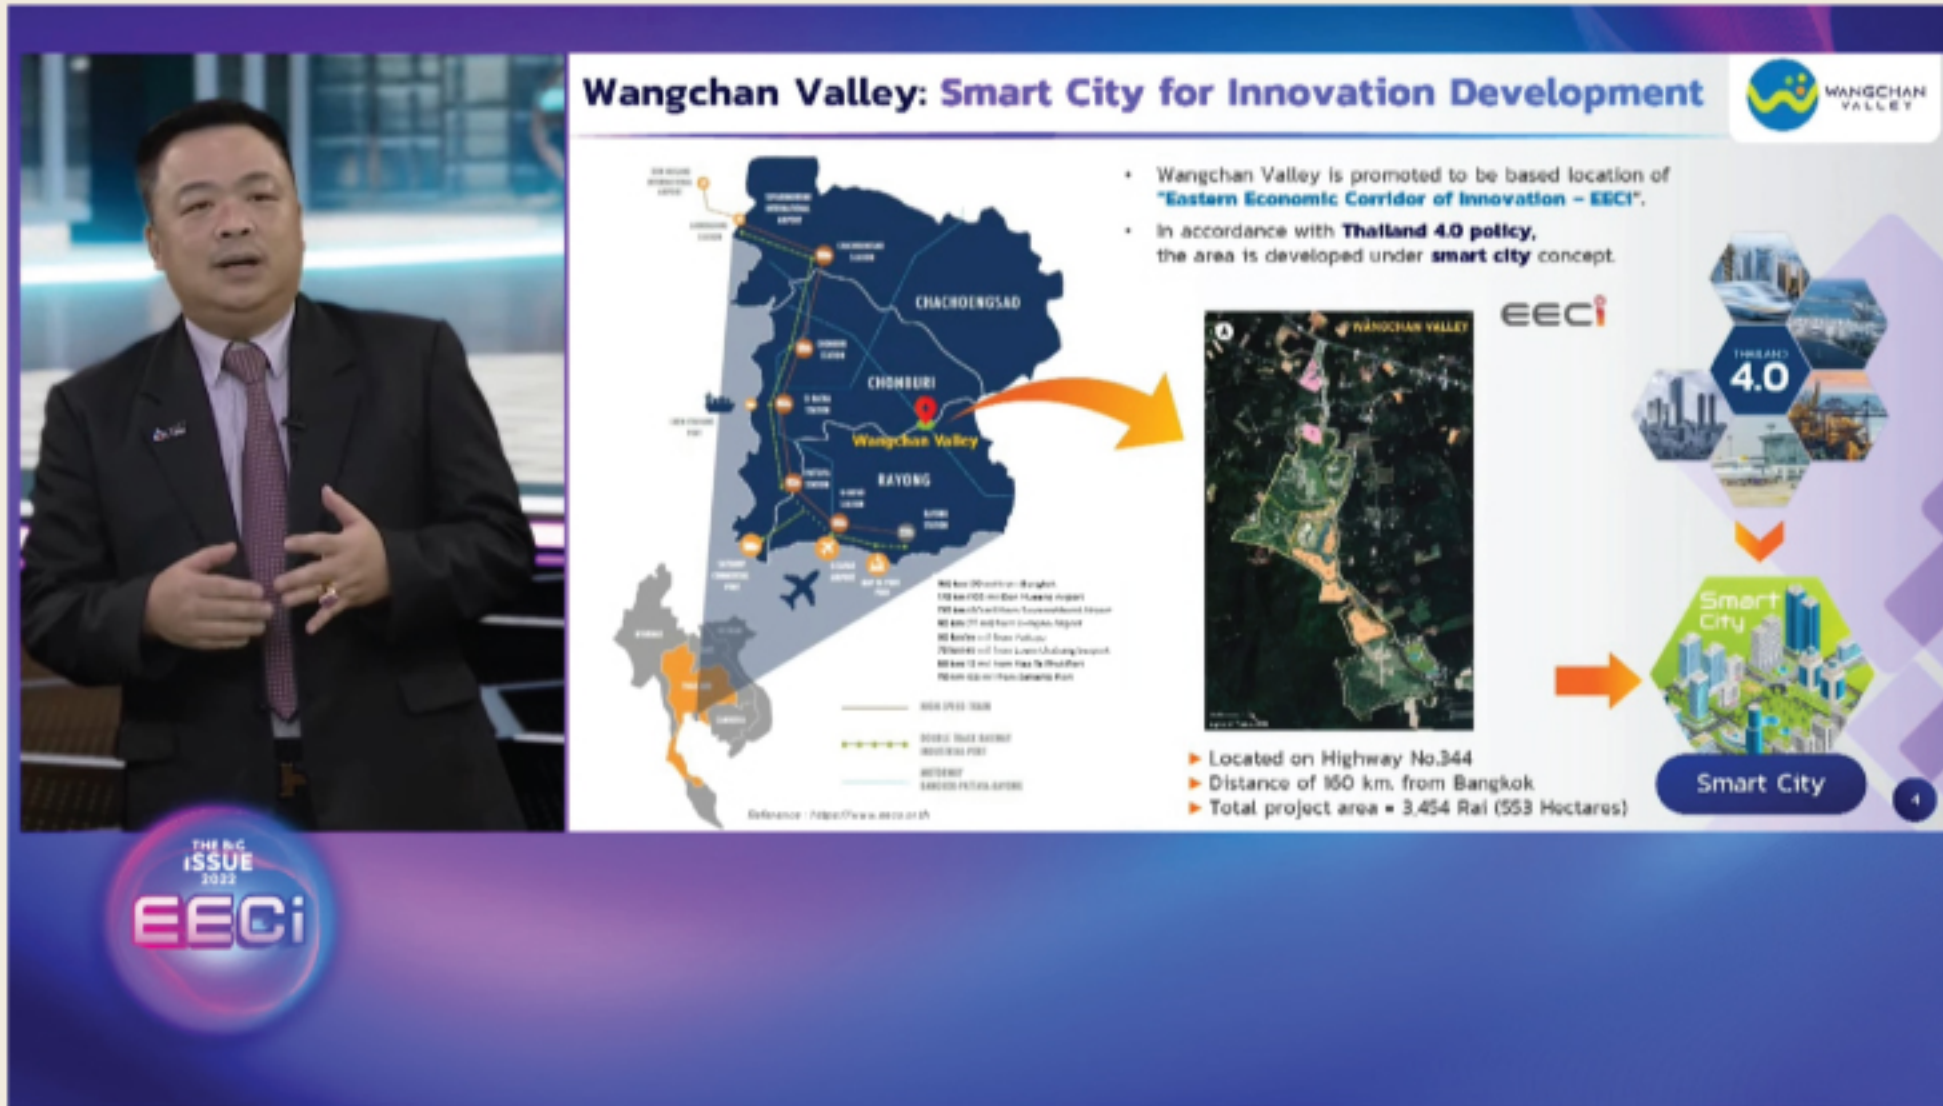

ผู้อำนวยการวังจันทร์วัลเลย์ ร่วมบรรยายพิเศษงานสัมมนา THE BiG iSSUE 2022

“EECi พลิกโฉมประเทศไทย สู่ศูนย์กลางนวัตกรรมภูมิภาค”

LIVE

29 พ.ย. 65 – คุณสุรชัย เหล่าพูลสุข ผู้อำนวยการโครงการนวัตกรรมระเบียงเศรษฐกิจภาคตะวันออก (วังจันทร์วัลเลย์) ร่วมงานสัมมนา The Big Issue 2022 “EECi พลิกโฉมประเทศไทยสู่ศูนย์กลางนวัตกรรมภูมิภาค” จัดโดย บริษัท ฐานเศรษฐกิจ มัลติมีเดีย จำกัด เพื่อเป็นการสร้างความรับรู้ และความเข้าใจให้กับประชาชน และภาคธุรกิจ โดยมี ศาสตราจารย์ ดร. ชูกิจ ลิ้มปิจำนงค์ ผู้อำนวยการสำนักงานพัฒนาวิทยาศาสตร์และเทคโนโลยีแห่งชาติ (สวทช.) เข้าร่วมบรรยายพิเศษ

ในโอกาสนี้ คุณสุรชัย ได้ร่วมบรรยายพิเศษในหัวข้อ “วังจันทร์วัลเลย์ เมืองนวัตกรรมพลิกโฉมประเทศไทย” โดยกล่าวว่า ปตท. ในบทบาทผู้พัฒนาโครงสร้างพื้นฐานและระบบสาธารณูปโภคเพื่อรองรับการใช้งานในพื้นที่ต่างๆ มุ่งเน้นการพัฒนาพื้นที่วังจันทร์วัลเลย์ให้เป็นมิตรต่อสิ่งแวดล้อม รวมถึงการใช้งานพลังงานและทรัพยากรอย่างมีประสิทธิภาพ ตามหลักแนวคิด Smart City ทั้ง 7 ด้าน และความร่วมมือกับ สวทช. โดย กระทรวงการอุดมศึกษา วิทยาศาสตร์ วิจัยและนวัตกรรม (อว.) เพื่อพัฒนาพื้นที่ให้เป็นเมืองที่มีความสมบูรณ์และมีความพร้อมด้านงานวิจัยที่เกี่ยวข้องนวัตกรรมและเทคโนโลยี รวมทั้งการเป็นพื้นที่สำหรับการทดสอบทดลองทางด้านนวัตกรรม (Regulatory Sandbox) ซึ่งสามารถนำไปต่อยอดในเชิงพาณิชย์ต่อไปในอนาคต